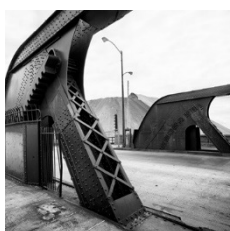

East Chicago, Ancien
pont South Torrence Av
Ed. 1/7

Cm 40x40

CHF 1'000.-

cm 88x88

CHF 2'600.-

Gary, Virginia Street
Ed. 1/7

Cm 40x40

CHF 1'000.-

cm 88x88

CHF 2'600.-

East Chicago, 100th
Street Bridge
Ed. 1/7

Cm 40x40

CHF 1'000.-

cm 88x88

CHF 2'600.-

Joliet, Mac Donough
Street Bridge
Ed. 1/7