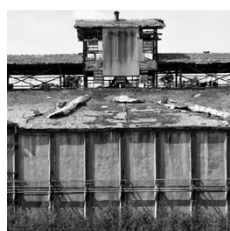

Gary, Usine abandonnée vers Buffington Harbor Road
Ed. 2/7
Cm 40x40 CHF 1'000.-
cm 88x88 CHF 2'600.-

East Chicago, Baltimore and Ohio Calumet River Railroad Bridge
Ed. 1/7
Cm 40x40 CHF 1'000.-
cm 88x88 CHF 2'600.-