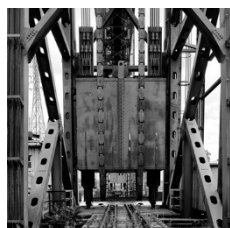

Gary, Usine abandonnée vers Buffington Harbor Road
Ed. 2/7
Cm 40x40 CHF 1'000.-
cm 88x88 CHF 2'600.-

East Chicago, Baltimore and Ohio Calumet River Railroad Bridge
Ed. 1/7
Cm 40x40 CHF 1'000.-
cm 88x88 CHF 2'600.-