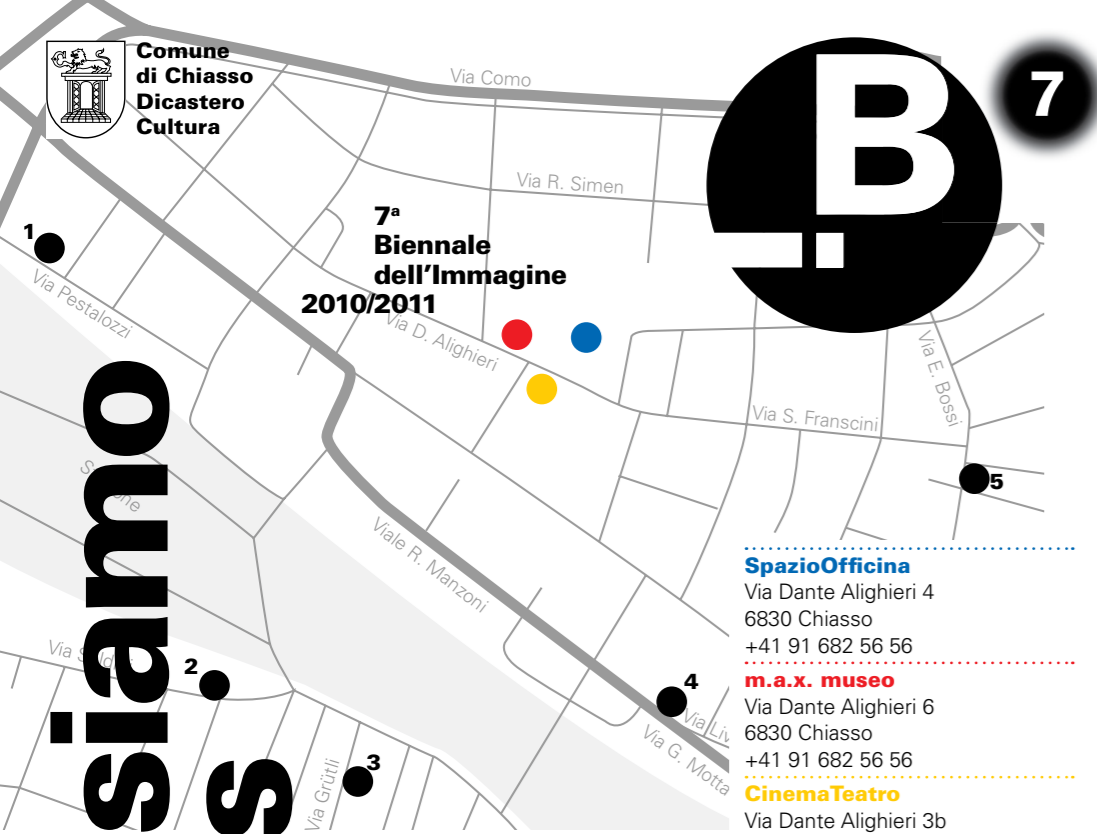

Chi siamo Aboutus